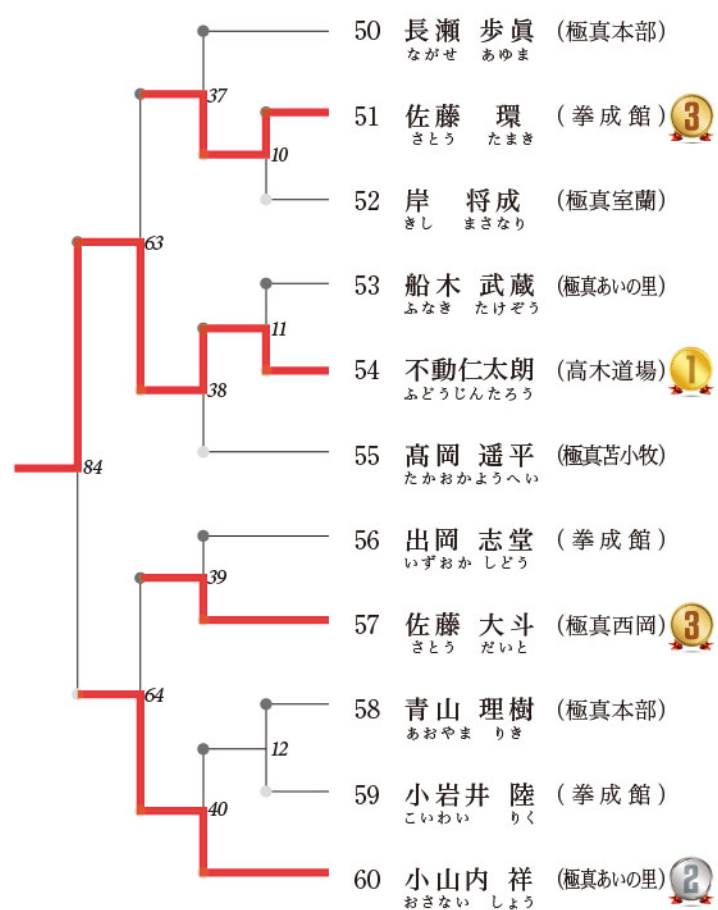

小学5年生 男子の部

決勝 準決勝 2回戦 1回戦 位 氏名 道場名