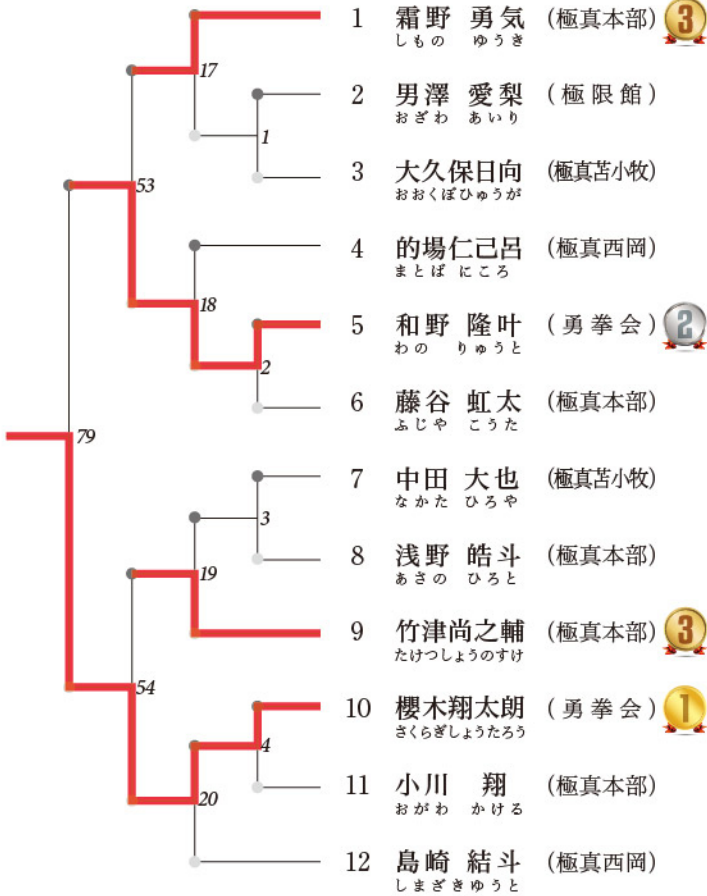

## 幼年の部

決勝 準決勝 2回戦 1回戦 位 氏名 道場名

## 小学1年生 男子の部

決勝 準決勝 2回戦 1回戦 位 氏名 道場名

## 小学2年生 男子の部

決勝 準決勝 1回戦 位 氏名 道場名

## 小学3年生 男子の部

決勝 準決勝 2回戦 1回戦 位 氏名 道場名