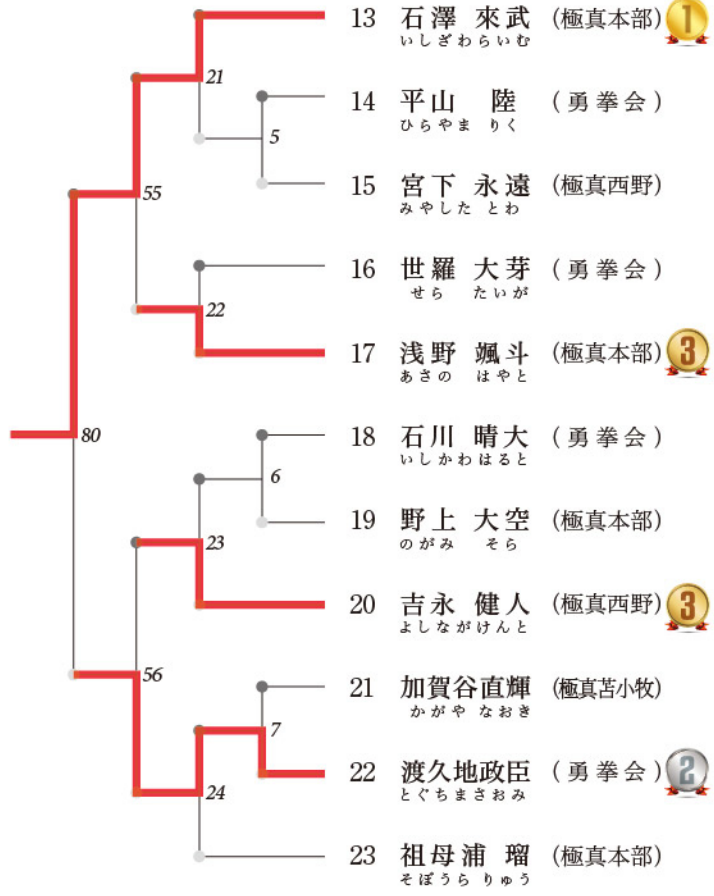

## 幼年の部

決勝 準決勝 2回戦 1回戦 位 氏名 道場名

## 小学1年生 男子の部

決勝 準決勝 2回戦 1回戦 位 氏名 道場名

## 小学2年生 男子の部

決勝 準決勝 1回戦 位 氏名 道場名