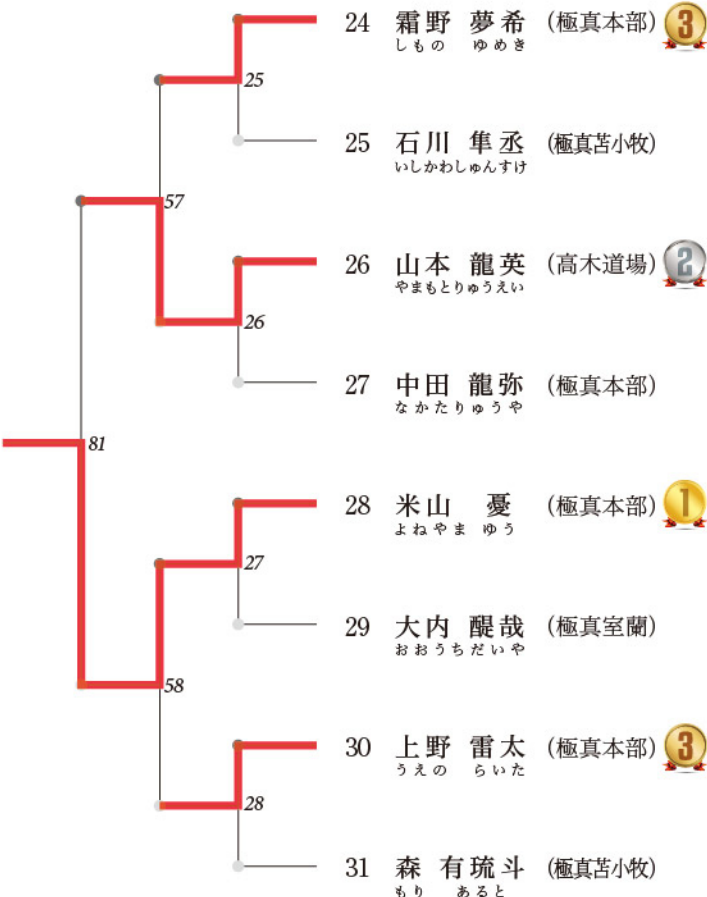

## 幼年の部

決勝 準決勝 2回戦 1回戦 位 氏名 道場名

## 小学1年生 男子の部

決勝 準決勝 2回戦 1回戦 位 氏名 道場名

## 小学2年生 男子の部

決勝 準決勝 1回戦 位 氏名 道場名