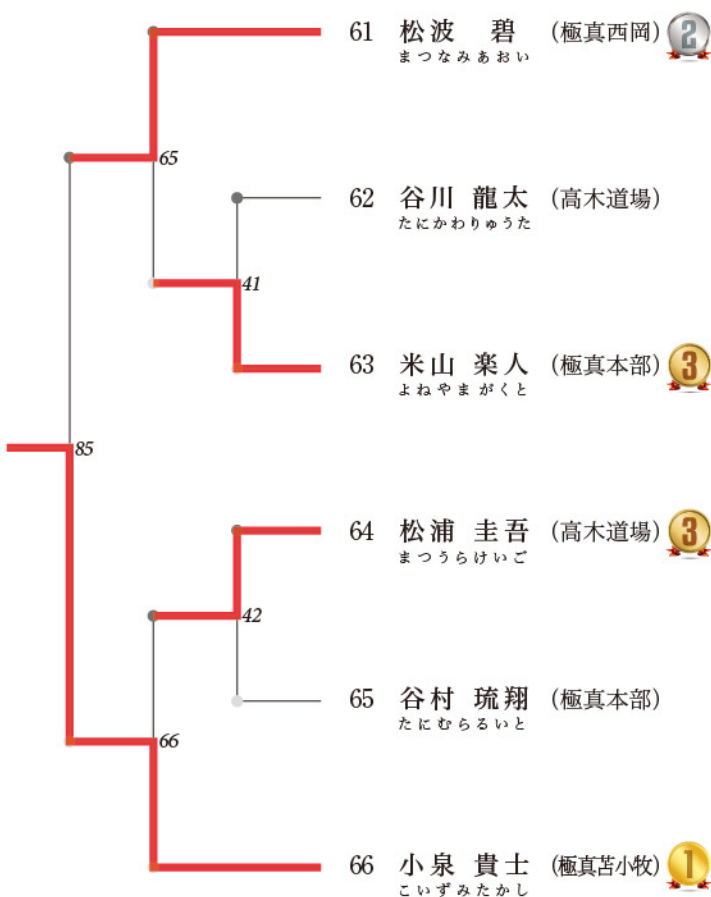

## 小学3年生 男子の部

決勝 準決勝 2回戦 1回戦 位 氏名 道場名

## 小学4年生 男子の部

決勝 準決勝 1回戦 位 氏名 道場名

## 小学5年生 男子の部

決勝 準決勝 2回戦 1回戦 位 氏名 道場名

## 小学6年生 男子の部

決勝 準決勝 1回戦 位 氏名 道場名