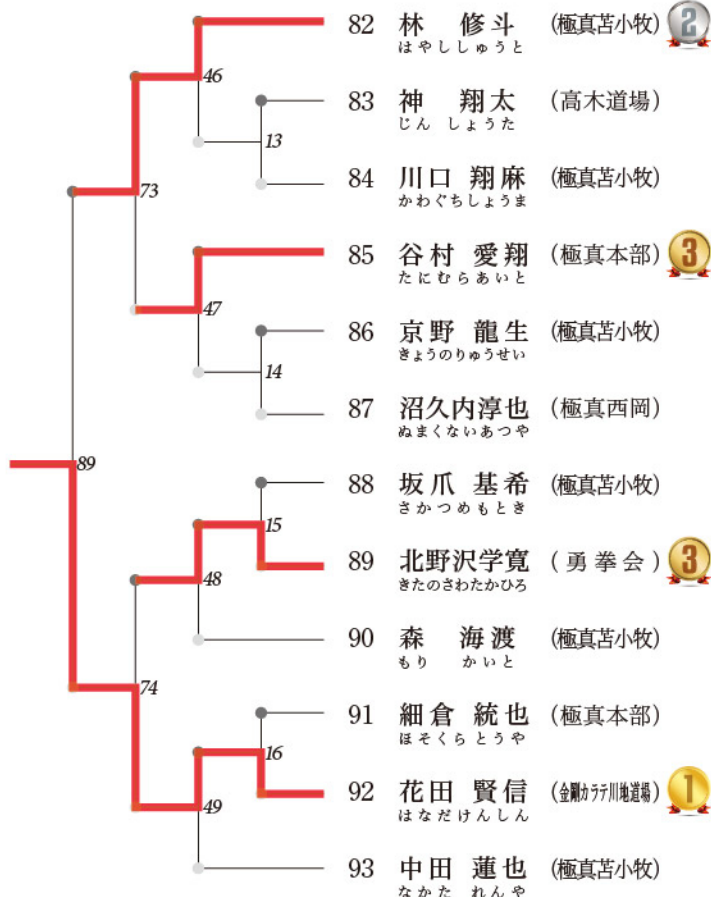

## 小学1・2年生 女子の部

決勝 準決勝 1回戦 位 氏名 道場名

## 小学3・4年生 女子の部

決勝	準決勝	1回戦	位	氏名	道場名
----	-----	-----	---	----	-----

## 小学5・6年生 女子の部

決勝	準決勝	1回戦	位	氏名	道場名
----	-----	-----	---	----	-----

## 中学生男子 軽量の部

決勝	準決勝	2回戦	1回戦	位	氏名	道場名
----	-----	-----	-----	---	----	-----