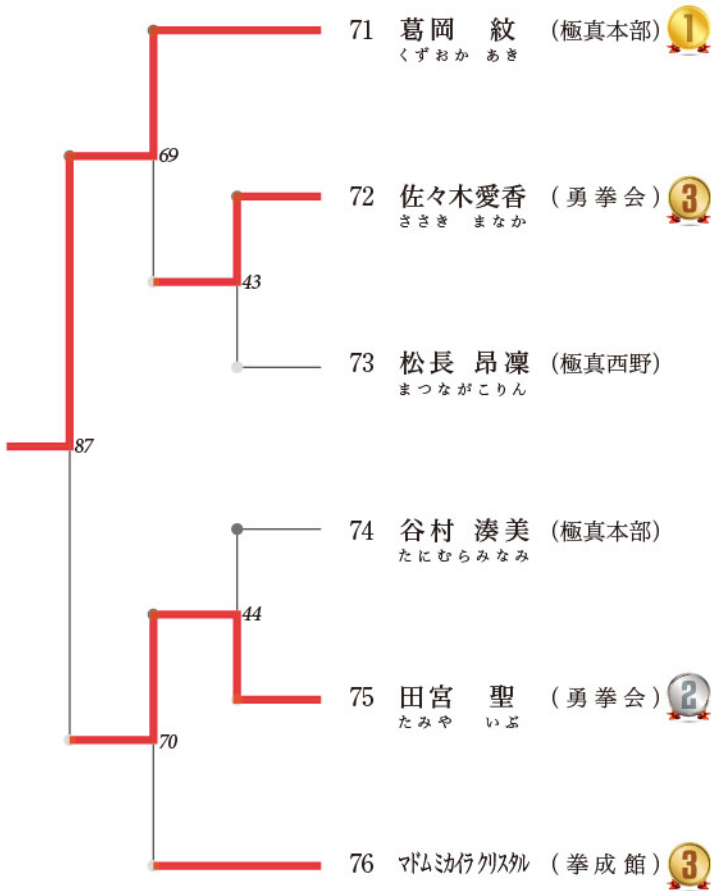

小学3・4年生 女子の部

決勝	準決勝	1回戦	位	氏名	道場名