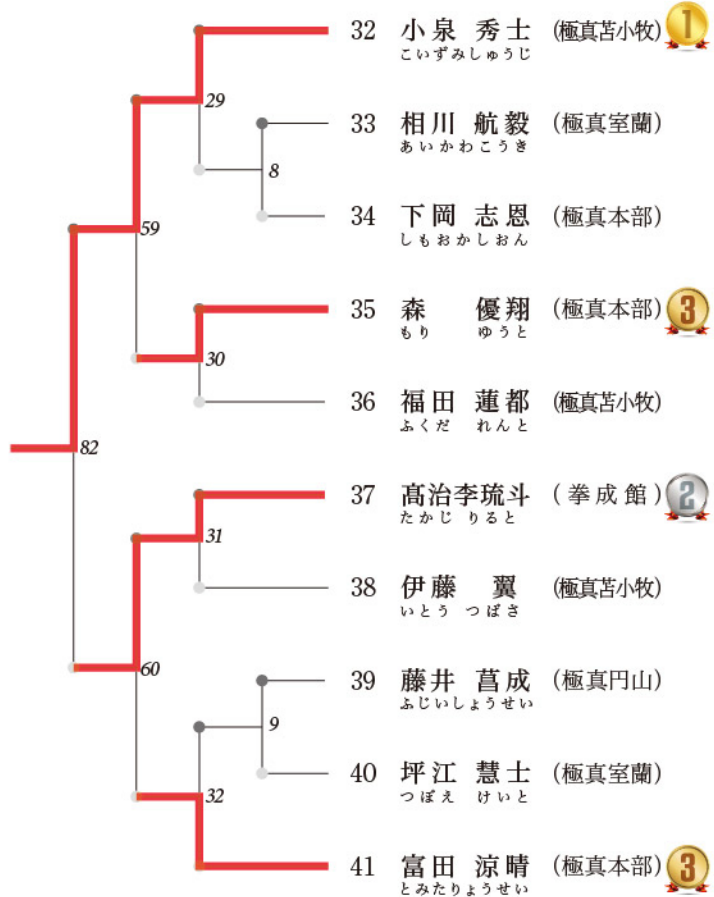

## 幼年の部

決勝 準決勝 2回戦 1回戦 位 氏名 道場名

## 小学1年生 男子の部

決勝 準決勝 2回戦 1回戦 位 氏名 道場名

## 小学2年生 男子の部

決勝 準決勝 1回戦 位 氏名 道場名

## 小学3年生 男子の部

決勝 準決勝 2回戦 1回戦 位 氏名 道場名