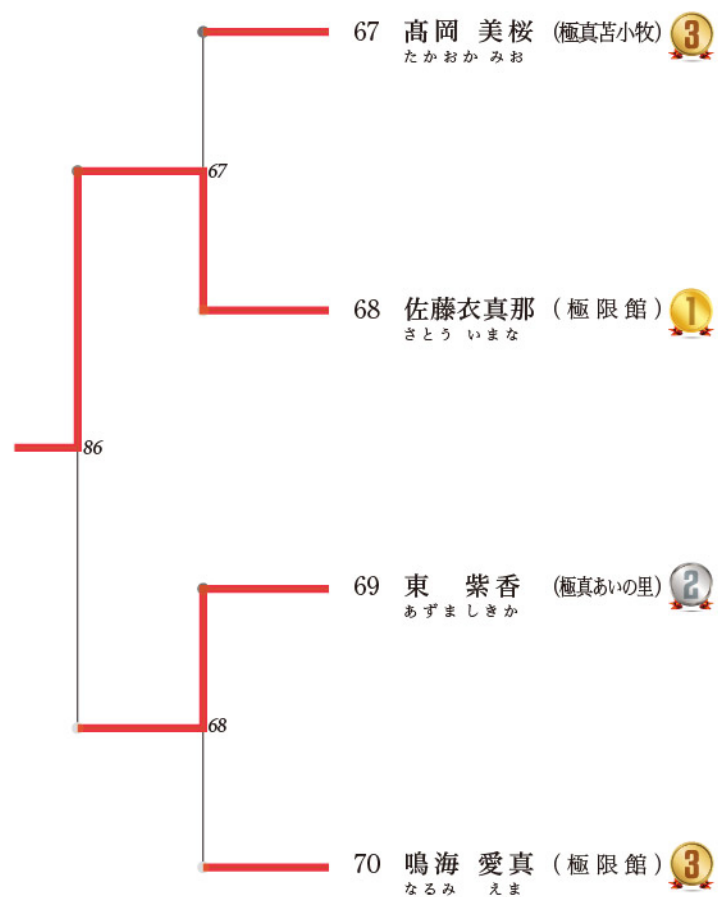

## 小学4年生 男子の部

決勝 準決勝 1回戦 位 氏名 道場名

## 小学5年生 男子の部

決勝 準決勝 2回戦 1回戦 位 氏名 道場名

## 小学6年生 男子の部

決勝 準決勝 1回戦 位 氏名 道場名

## 小学1・2年生 女子の部

決勝 準決勝 1回戦 位 氏名 道場名