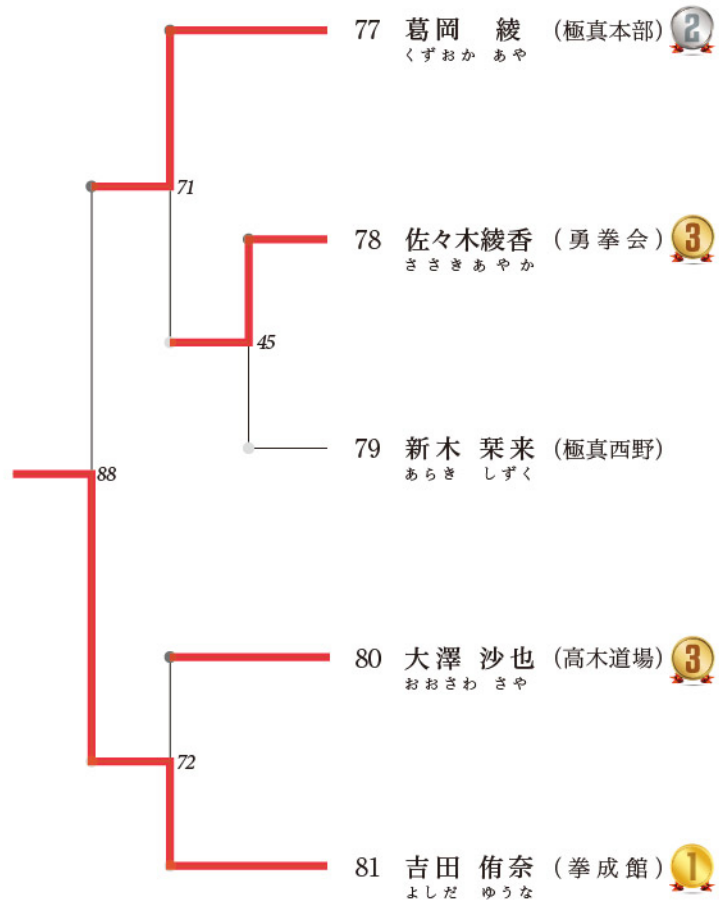

## 小学6年生 男子の部

決勝 準決勝 1回戦 位 氏名 道場名

## 小学1・2年生 女子の部

決勝 準決勝 1回戦 位 氏名 道場名

## 小学3・4年生 女子の部

決勝	準決勝	1回戦	位	氏名	道場名
----	-----	-----	---	----	-----

## 小学5・6年生 女子の部

決勝	準決勝	1回戦	位	氏名	道場名
----	-----	-----	---	----	-----