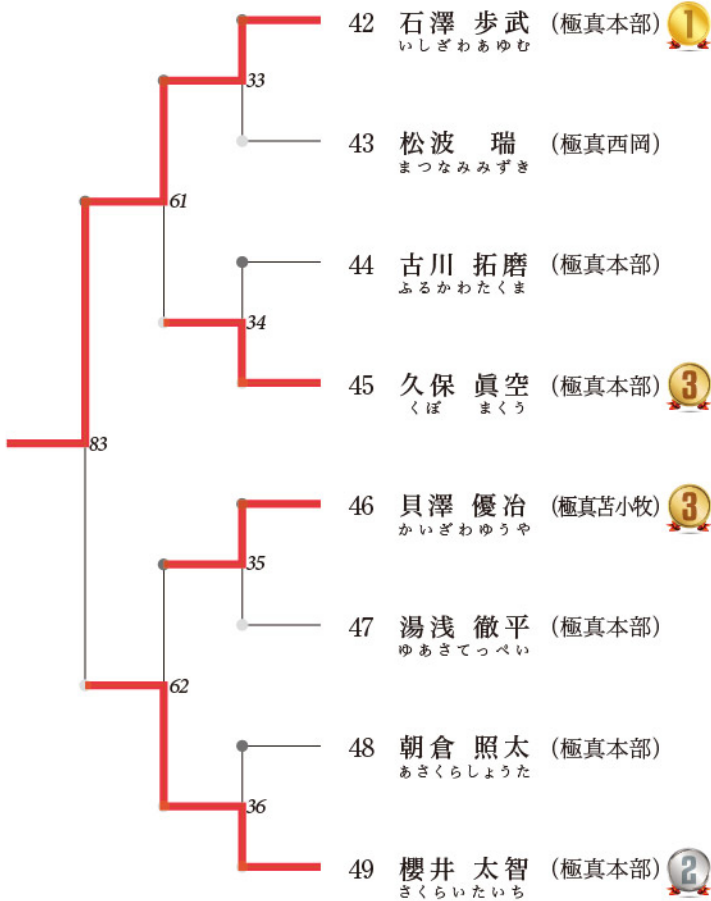

小学4年生 男子の部

決勝 準決勝 1回戦 位 氏名 道場名