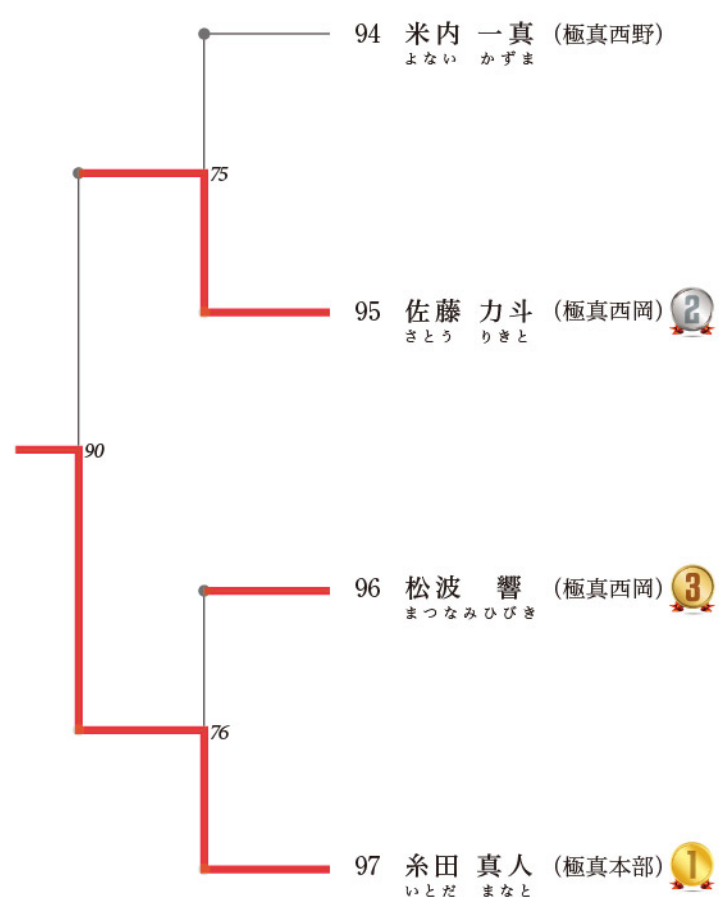

中学生男子 重量の部

決勝	準決勝	1回戦	位	氏名	道場名